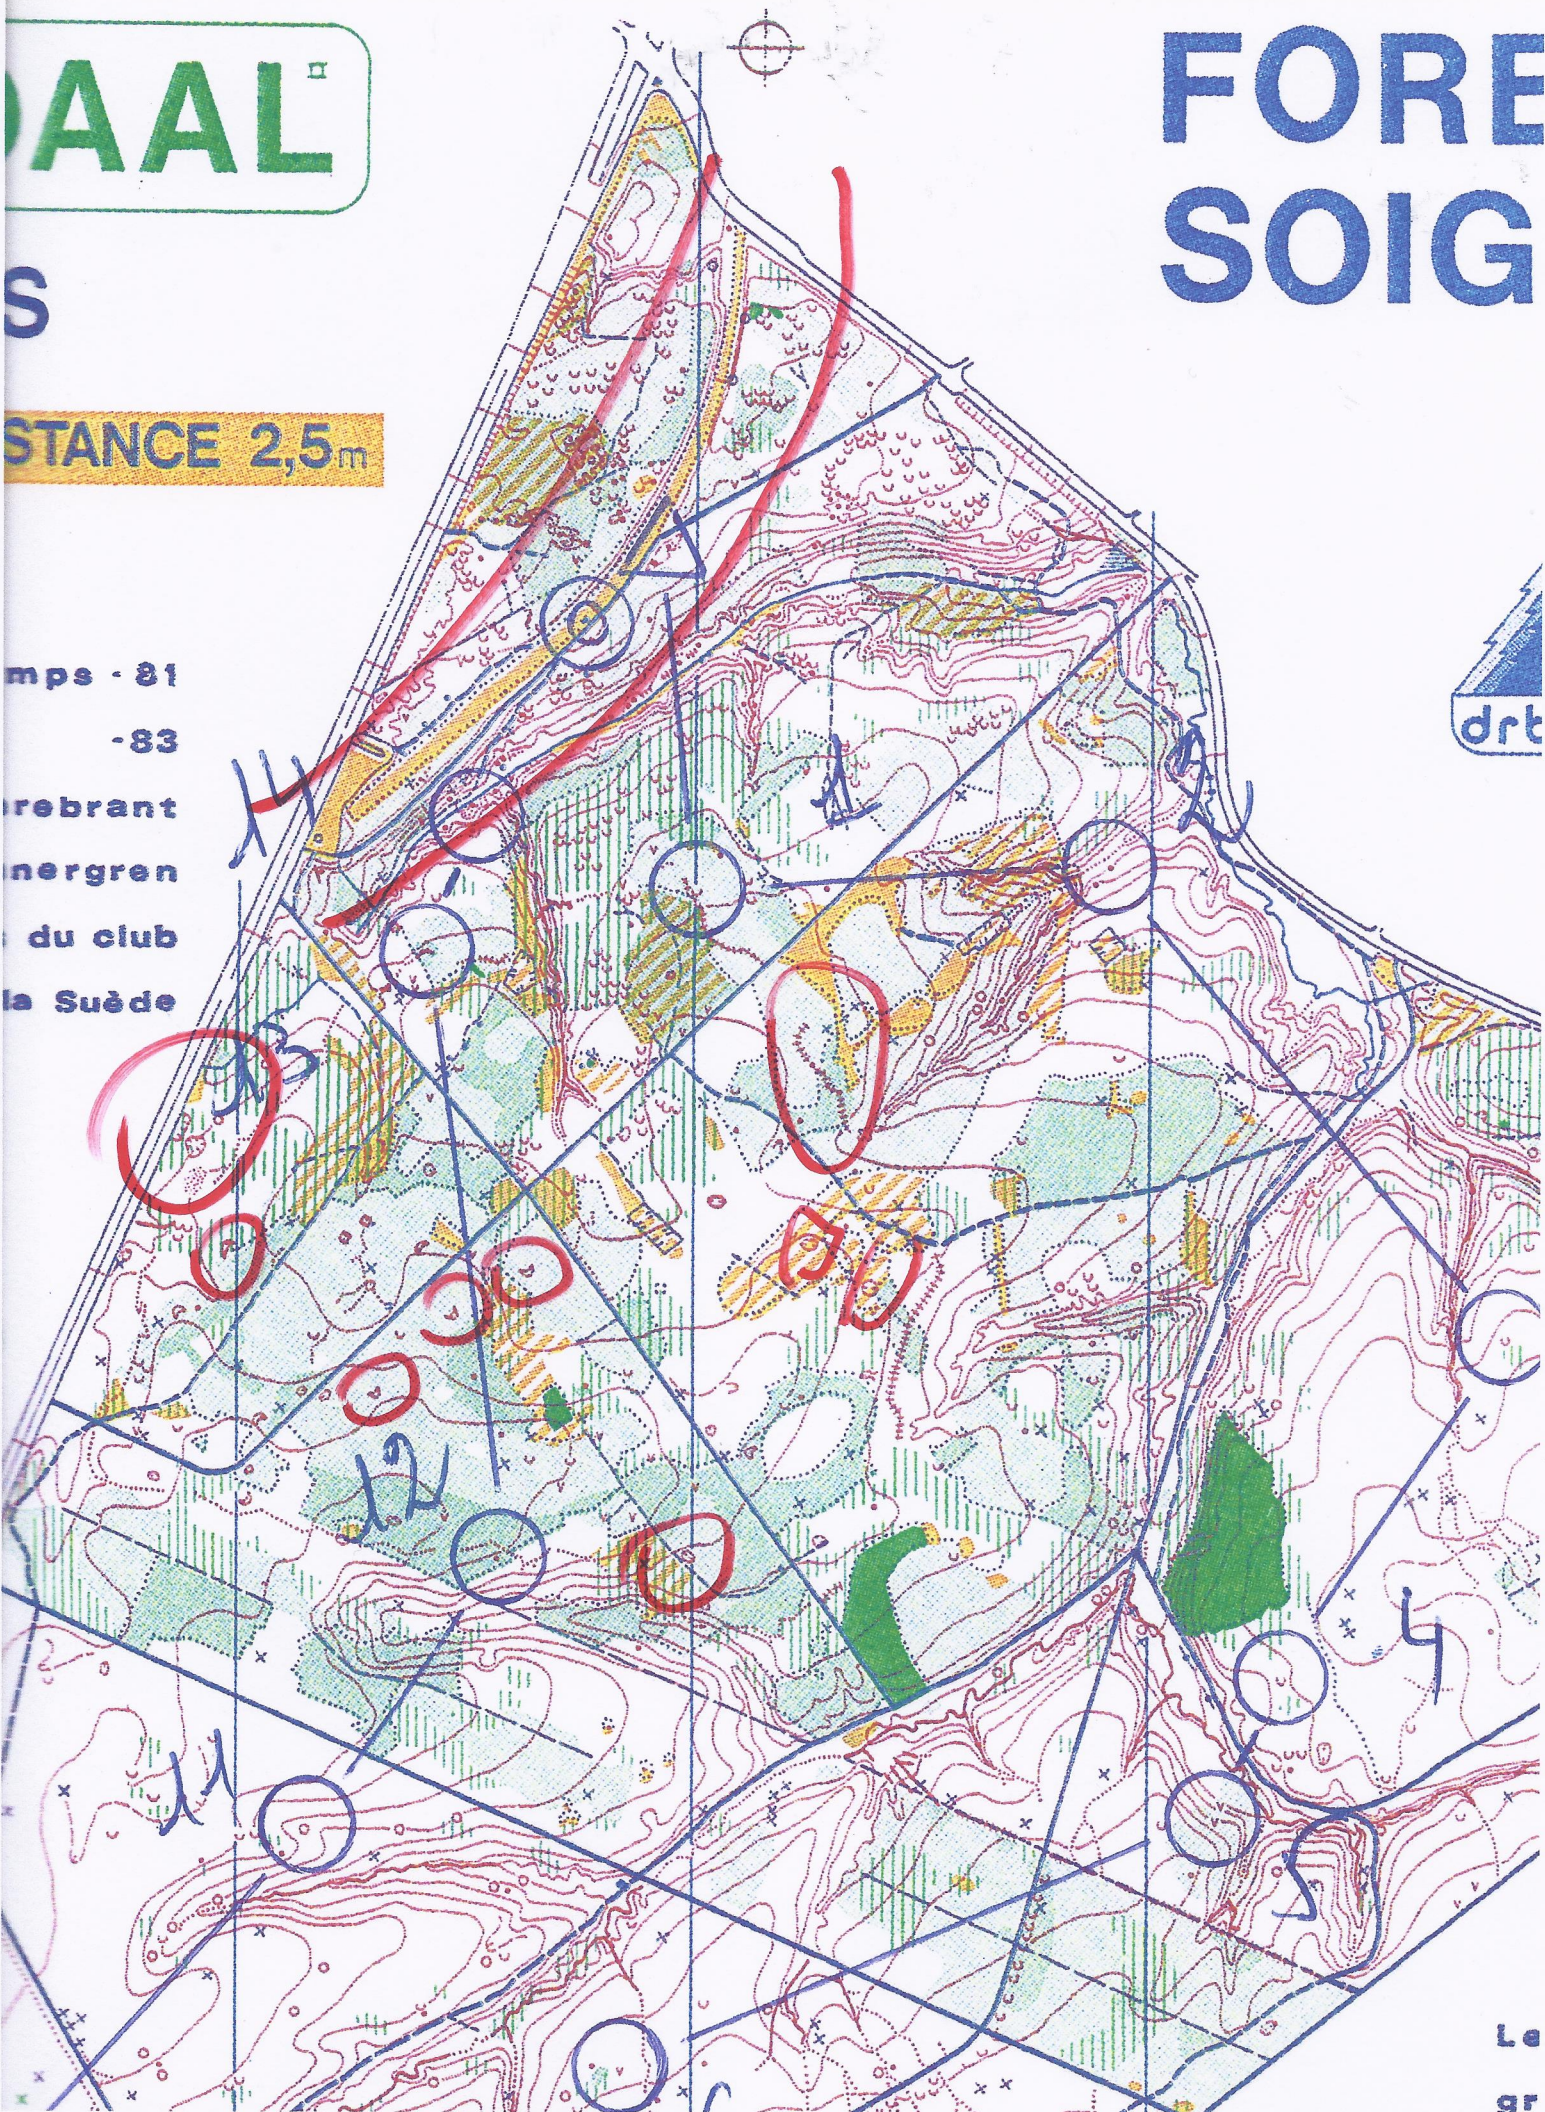

AAL

S

STANCE 2,5m

mps - 81

-83

rebrant

nergren

du club

la Suède

FORE SOIG

drb

Le
gr

GROENENDAAL^{II}

BRUXELLES

ECHELLE 1:15 000

EQUIDISTANCE 2,5m

ALTAÏR

Relevé:

Printemps - 81

Remise à jour:

" - 83

Traçage & Dessin

P-O Derebrant

A. Sunnergren